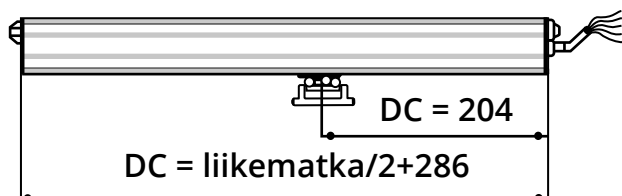

JIS-ACT-CM

Ketjuavaajat savunpoistoikkunoille ja seinäluukuille

Ominaisuudet

- Voidaan käyttää savunpoistokäytössä sekä päivittäisessä tuuletuksessa.
- Ulos- sekä sisään avautuviin ylä-, ala- ja sivusaranoituihin ikkunoihin.
- Testattu EN12101-2 standardin mukaan.
- Ketju ruostumatonta terästä.
- Elektroninen virtaraja.
- Kiinni/auki -tieto suoraan avaajasta.
- Momenttiraja sulkeutuessa, pienellä palautusliikkeellä.
- Väri anodisoitu hopea. Tehdastilauksesta myös muita värejä.
- Mahdollisuus radio-ohjattavuuteen tehdastilauksesta.

- a. Avaajan kotelo
- b. Avaajan kiinnike
- c. Avaajan kiinnitysruuvi
 - kiristysmomentti max 8Nm
- d. Ketjunpään kiinnike
- e. Ketjunpään kiinnikeruuvi

JIS-ACT-CM

Tekniset tiedot

	24VDC-500N	230VAC-400N
Jännite:	DC 24V +/-10%	AC 230V +/-10%
Nimellisvirta:	2A	0,18A
Voima:	500N	400N
Nopeus:	20mm/s	21,5mm/s
Liikematkat:	300mm, 600mm, 900mm, 1200mm	
Käyttölämpötila:	-20 - +75°C	
Suojausluokka:	IP32	IP32
Auki/kiinni tilatieto:	Täysin auki / Täysin kiinni	
Avaajan kaapeli:	Silikoni 2x0,75+3x0,5mm ²	Silikoni 7x0,5mm ²
Pääterajat:	Auki = mekaaninen, Kiinni = momenttiraja	

Mitat mm

Kytkenäkaaviot

	Auki	Kiinni
Ohjaus 230VAC	Ruskea	L
	Musta	
	Sininen	N
	KeVi	⊕
Indikointi	Vihreä	Täysin auki
	Harmaa	Yhteinen
	Valkoinen	Täysin kiinni
Ohjaus 24VDC	Ruskea	+
	Sininen	-
	Vihreä	Täysin auki
	Harmaa	Yhteinen
Indikointi	Valkoinen	Täysin kiinni