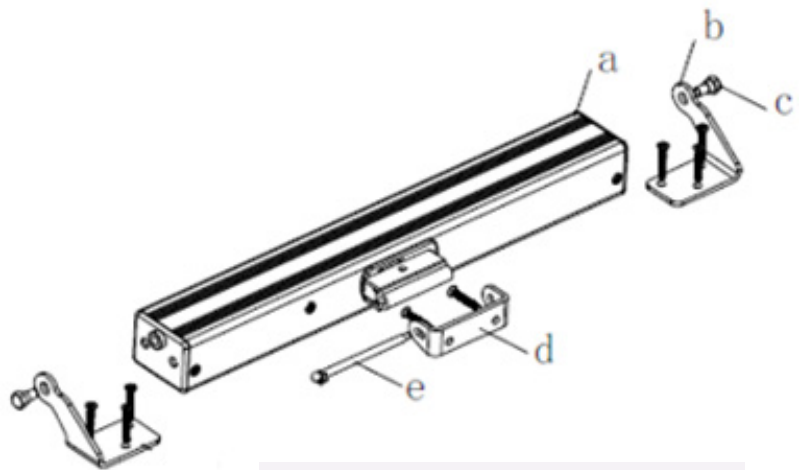

JIS-ACT-CM

Ketjuavaajat savunpoistoikkunoille ja seinäluukuille

Ominaisuudet

- Voidaan käyttää savunpoistokäytössä sekä päivittäisessä tuuletuksessa.
- Ulos- sekä sisään avautuviin ylä-, ala- ja sivusaranoituihin ikkunoihin.
- Testattu EN12101-2 standardin mukaan.
- Ketju ruostumatonta terästä.
- Elektroninen virtaraja.
- Kiinni/auki -tieto suoraan avaajasta.
- Momenttiraja sulkeutuessa, pienellä palautusliikkeellä.
- Väri anodisoitu hopea. Tehdastilauksesta myös muita värejä.
- Mahdollisuus radio-ohjattavuuteen tehdastilauksesta.

- a. Avaajan kotelo
- b. Avaajan kiinnike
- c. Avaajan kiinnitysruuvi
 - kiristysmomentti max 8Nm
- d. Ketjunpään kiinnike
- e. Ketjunpään kiinnikeruuvi

JIS-ACT-CM

Tekniset tiedot

	24VDC-500N	230VAC-400N
Jännite:	DC 24V +/-10%	AC 230V +/-10%
Nimellisvirta:	2A	0,18A
Voima:	500N	400N
Nopeus:	20mm/s	21,5mm/s
Liikematkat:	300mm, 600mm, 900mm, 1200mm	
Käyttölämpötila:	-20 - +75°C	
Suojausluokka:	IP32	IP32
Auki/kiinni tilatieto:	Täysin auki / Täysin kiinni	
Avaajan kaapeli:	Silikoni 2x0,75+3x0,5mm ²	Silikoni 7x0,5mm ²
Pääterajat:	Auki = mekaaninen, Kiinni = momenttiraja	

Mitat mm

Kytkenäkaaviot

	Auki	Kiinni
Ohjaus 230VAC	Ruskea	L
	Musta	
	Sininen	N
	KeVi	⊕
Indikointi	Vihreä	Täysin auki
	Harmaa	Yhteinen
	Valkoinen	Täysin kiinni
Ohjaus 24VDC	Ruskea	+
	Sininen	-
	Vihreä	Täysin auki
	Harmaa	Yhteinen
Indikointi	Valkoinen	Täysin kiinni