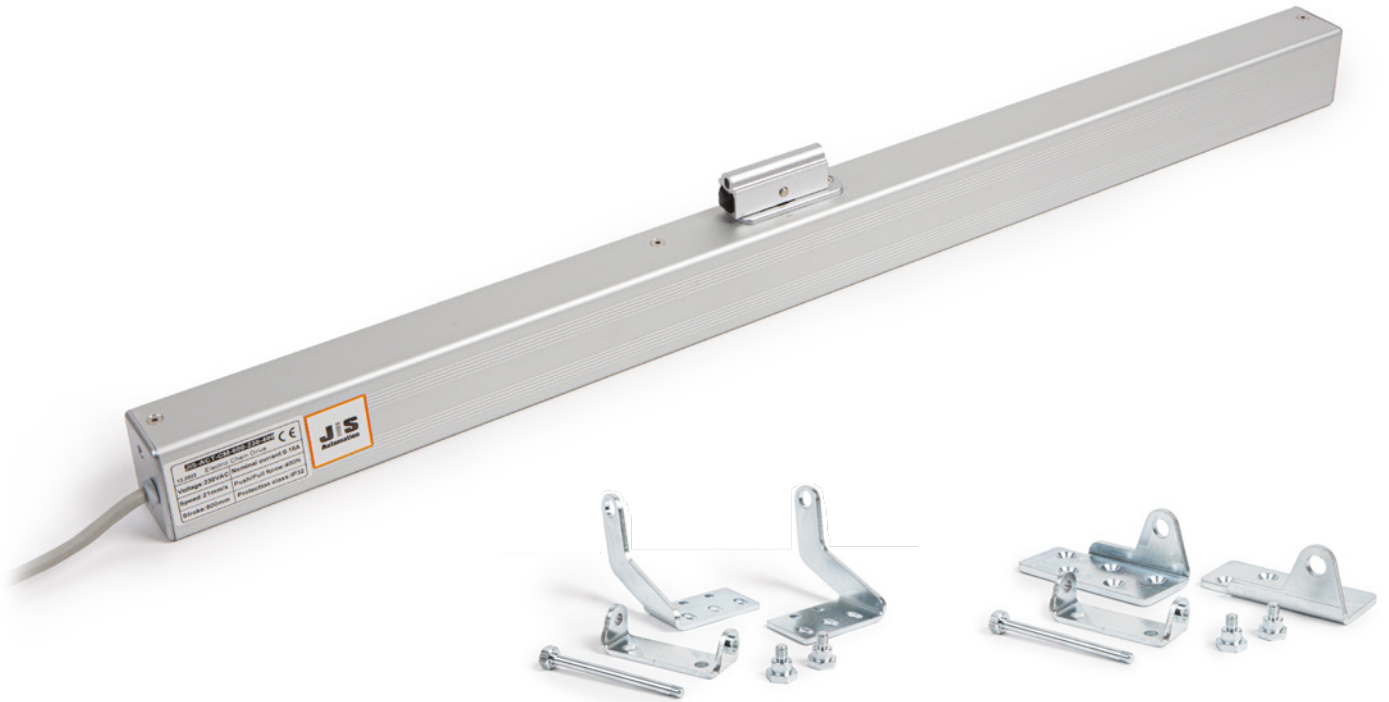

JIS-ACT-CM

Ketjuavaajat savunpoistoikkunoille ja seinäluukuille

Ominaisuudet

- Voidaan käyttää savunpoistokäytössä sekä päivittäisessä tuuletuksessa.
- Ulos- sekä sisään avautuviin ylä-, ala- ja sivusaranoituihin ikkunoihin.
- Testattu EN12101-2 standardin mukaan.
- Ketju ruostumatonta terästä.
- Elektroninen virtaraja.
- Kiinni/auki -tieto suoraan avaajasta.
- Momenttiraja sulkeutuessa, pienellä palautusliikkeellä.
- Väri anodisoitu hopea. Tehdastilauksesta myös muita värejä.
- Mahdollisuus radio-ohjattavuuteen tehdastilauksesta.

- a. Avaajan kotelo
- b. Avaajan kiinnike
- c. Avaajan kiinnitysruuvi
 - kiristysmomentti max 8Nm
- d. Ketjunpään kiinnike
- e. Ketjunpään kiinnikeruuvi

JIS-ACT-CM

Tekniset tiedot

	24VDC-500N	230VAC-400N
Jännite:	DC 24V +/-10%	AC 230V +/-10%
Nimellisvirta:	2A	0,18A
Voima:	500N	400N
Nopeus:	20mm/s	21,5mm/s
Liikematkat:	300mm, 600mm, 900mm, 1200mm	
Käyttölämpötila:	-20 - +75°C	
Suojausluokka:	IP32	IP32
Auki/kiinni tilatieto:	Täysin auki / Täysin kiinni	
Avaajan kaapeli:	Silikoni 2x0,75+3x0,5mm ²	Silikoni 7x0,5mm ²
Pääterajat:	Auki = mekaaninen, Kiinni = momenttiraja	