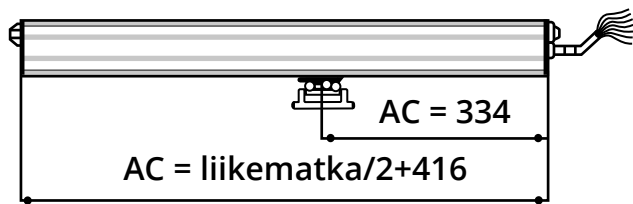

JIS-ACT-CM

Ketjuavaajat savunpoistoikkunoille ja seinäluukuille

Ominaisuudet

- Voidaan käyttää savunpoistokäytössä sekä päivittäisessä tuuletuksessa.
- Ulos- sekä sisään avautuviin ylä-, ala- ja sivusaranoituihin ikkunoihin.
- Testattu EN12101-2 standardin mukaan.
- Ketju ruostumatonta terästä.
- Elektroninen virtaraja.
- Kiinni/auki -tieto suoraan avaajasta.
- Momenttiraja sulkeutuessa, pienellä palautusliikkeellä.
- Väri anodisoitu hopea. Tehdastilauksesta myös muita värejä.
- Mahdollisuus radio-ohjattavuuteen tehdastilauksesta.

- a. Avaajan kotelo
- b. Avaajan kiinnike
- c. Avaajan kiinnitysruuvi
 - kiristysmomentti max 8Nm
- d. Ketjunpään kiinnike
- e. Ketjunpään kiinnikeruuvi

JIS-ACT-CM

Tekniset tiedot

	24VDC-500N	230VAC-400N
Jännite:	DC 24V +/-10%	AC 230V +/-10%
Nimellisvirta:	2A	0,18A
Voima:	500N	400N
Nopeus:	20mm/s	21,5mm/s
Liikematkat:	300mm, 600mm, 900mm, 1200mm	
Käyttölämpötila:	-20 - +75°C	
Suojausluokka:	IP32	IP32
Auki/kiinni tilatieto:	Täysin auki / Täysin kiinni	
Avaajan kaapeli:	Silikoni 2x0,75+3x0,5mm ²	Silikoni 7x0,5mm ²
Pääterajat:	Auki = mekaaninen, Kiinni = momenttiraja	

Mitat mm

Kytkenäkaaviot

	Auki	Kiinni
Ohjaus 230VAC	Ruskea	L
	Musta	
	Sininen	N
	KeVi	⊕
Indikointi	Vihreä	Täysin auki
	Harmaa	Yhteinen
	Valkoinen	Täysin kiinni
Ohjaus 24VDC	Ruskea	+
	Sininen	-
	Vihreä	Täysin auki
	Harmaa	Yhteinen
Indikointi	Valkoinen	Täysin kiinni