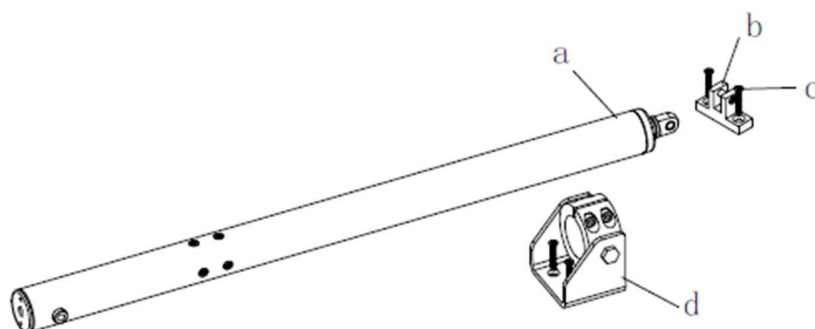

JIS-ACT-LS

Karamoottorit savunpoistoikkunoille sekä seinä- ja kattoluukuille

Ominaisuudet

- Voidaan käyttää savunpoistokäytössä sekä päivittäisessä tuuletuksessa.
- Ulos- sekä sisään avautuviin ylä-, ala- ja sivusaranoituihin ikkunoihin ja luukkuihin.
- Testattu EN12101-2 standardin mukaan.
- Alumiinikuori, tanko ruostumatonta terästä.
- Elektroninen virtaraja.
- Momenttiraja sulkeutuessa.
- Elinikä: yli 30000 kertaa auki ja kiinni.
- Väri anodisoitu hopea. Tehdastilauksesta myös muita värejä.

- a. Avaajan kotelo
- b. Tangonpään kiinnike
- c. Tangon kiinnitys ruuvi
- d. Avaajan kiinnike

JIS-ACT-LS

Tekniset tiedot

	24VDC-800N	230VAC-800N
Jännite:	DC 24V +-10%	AC 230V +-10%
Nimellisvirta:	1,2A	0,18A
Voima:	800N	800N
Nopeus:	6 mm/s	6 mm/s
Liikematka:	50-1000 mm	50-1000 mm
Käyttölämpötila:	-20 - +75°C	-20 - +75°C
Suojausluokka:	IP65	IP65
Avaajan kaapeli:	5 johdinta	6 johdinta + maa
Pääterajat:	Elektroninen	

Mitat mm

Kytentäkaaviot

		Auki	Kiinni			Auki	Kiinni
Ohjaus 230VAC	Ruskea	L		Ohjaus 24VDC	Ruskea	+	-
	Musta		L		Sininen	-	+
	Sininen	N	N		Vihreä	Täysin auki	
	KeVi	⊕			Harmaa	Yhteinen	
Indikointi	Vihreä	Täysin auki		Valkoinen	Täysin kiinni		
	Harmaa	Yhteinen					
	Valkoinen	Täysin kiinni					