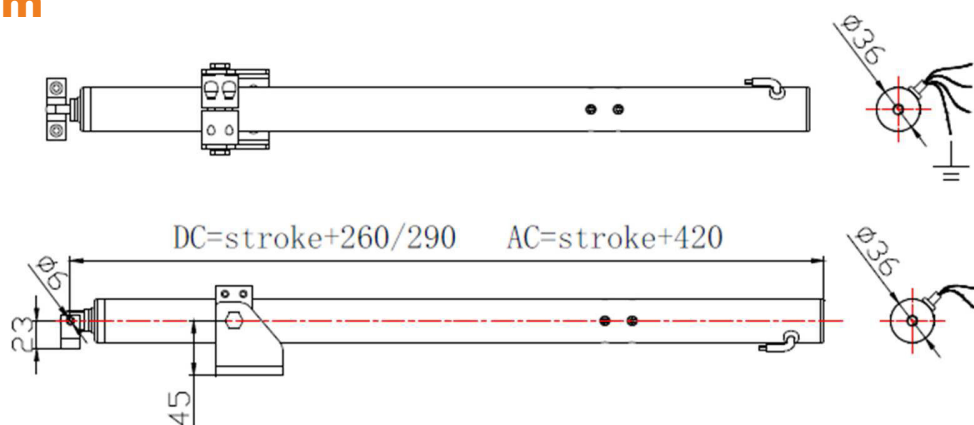

JIS-ACT-LS

Karamoottorit savunpoistoikkunoille sekä seinä- ja kattoluukuille

Ominaisuudet

- Voidaan käyttää savunpoistokäytössä sekä päivittäisessä tuuletuksessa.
- Ulos- sekä sisään avautuviin ylä-, ala- ja sivusaranoituihin ikkunoihin ja luukkuihin.
- Testattu EN12101-2 standardin mukaan.
- Alumiinikuori, tanko ruostumatonta terästä.
- Elektroninen virtaraja.
- Momenttiraja sulkeutuessa.
- Elinikä: yli 30000 kertaa auki ja kiinni.
- Väri anodisoitu hopea. Tehdastilauksesta myös muita värejä.

- a. Avaajan kotelo
- b. Tangonpään kiinnike
- c. Tangon kiinnitys ruuvi
- d. Avaajan kiinnike

JIS-ACT-LS

Tekniset tiedot

	24VDC-800N	230VAC-800N
Jännite:	DC 24V +-10%	AC 230V +-10%
Nimellisvirta:	1,2A	0,18A
Voima:	800N	800N
Nopeus:	6 mm/s	6 mm/s
Liikematka:	50-1000 mm	50-1000 mm
Käyttölämpötila:	-20 - +75°C	-20 - +75°C
Suojausluokka:	IP65	IP65
Avaajan kaapeli:	5 johdinta	6 johdinta + maa
Pääterajat:	Elektroninen	

Mitat mm

Kytentäkaaviot

		Auki	Kiinni			Auki	Kiinni
Ohjaus 230VAC	Ruskea	L		Ohjaus 24VDC	Ruskea	+	-
	Musta		L		Sininen	-	+
	Sininen	N	N		Vihreä	Täysin auki	
	KeVi	⊕			Harmaa	Yhteinen	
Indikointi	Vihreä	Täysin auki		Valkoinen	Täysin kiinni		
	Harmaa	Yhteinen					
	Valkoinen	Täysin kiinni					