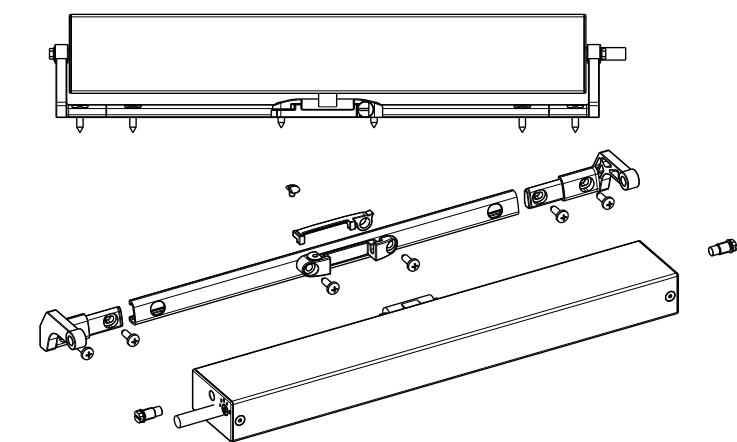

OMINAISUUDET

Synkronointi	Max 4 avaajaa	Max 4 avaajaa
Pehmeä sulkutoiminto	Kyllä	Kyllä

Iskunpituuden säätö

Kääntyvä
moottorinkannake

AVAAJA

	MICRO EVO1	MICRO EVO2
A	390	450
B	35,1	42
C	59,6	75
D	29,8	37
E	9,15	10

ULOSPÄIN AVAUTUVALLA KIINNIKEELLÄ

	MICRO EVO1	MICRO EVO2
F	40	40
G	70	70
H	294	354
I	410	470
J	12	12
K	9	9
L	21	23
M	48	55
N	78	92
O	18	18
P	11	18,5
Q	20	24

SISÄÄNPÄIN AVAUTUVALLA KIINNIKEELLÄ

	MICRO EVO1	MICRO EVO2
R	40	48
S	31,5	37,5
T	20	20
V	48	57,5
W	88	100,5
X	99	112
Y	40	40
Z	70	70
Ä	86	86
Å	294	354
Ö	410	470
AA	10	15
BB	11	14
CC	21	24