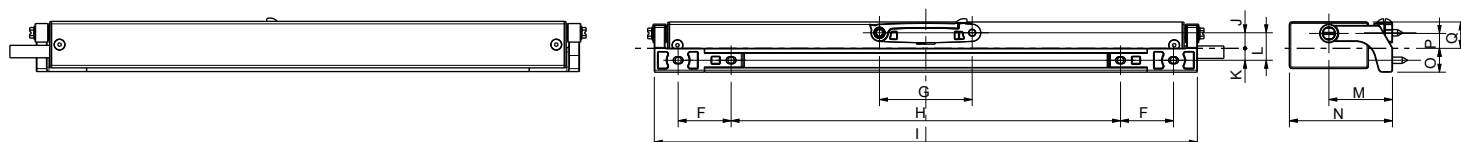

OMINAISUUDET

Synkronointi	Max 4 avaajaa	Max 4 avaajaa
Pehmeä sulkutoiminto	Kyllä	Kyllä

Iskunpituuden säätö

Kääntyvä
moottorinkannake

AVAAJA

	MICRO EVO1	MICRO EVO2
A	390	450
B	35,1	42
C	59,6	75
D	29,8	37
E	9,15	10

ULOSPÄIN AVAUTUVALLA KIINNIKEELLÄ

	MICRO EVO1	MICRO EVO2
F	40	40
G	70	70
H	294	354
I	410	470
J	12	12
K	9	9
L	21	23
M	48	55
N	78	92
O	18	18
P	11	18,5
Q	20	24

SISÄÄNPÄIN AVAUTUVALLA KIINNIKEELLÄ

	MICRO EVO1	MICRO EVO2
R	40	48
S	31,5	37,5
T	20	20
V	48	57,5
W	88	100,5
X	99	112
Y	40	40
Z	70	70
Ä	86	86
Å	294	354
Ö	410	470
AA	10	15
BB	11	14
CC	21	24