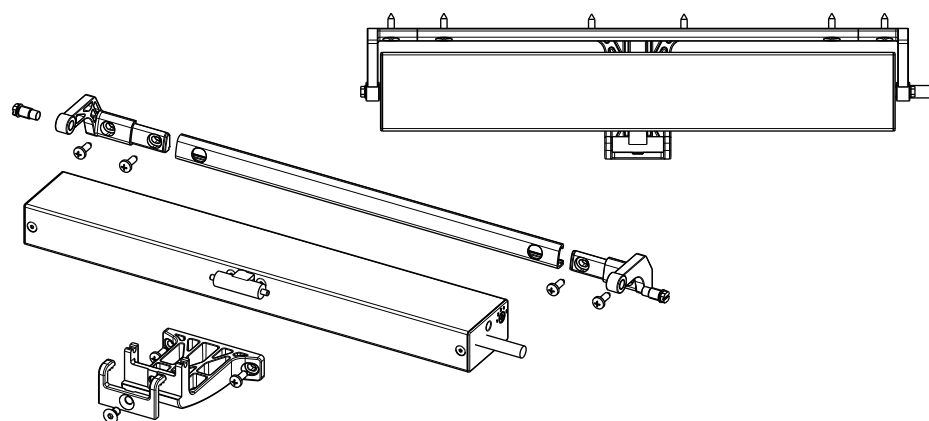

OMINAISUUDET

Synkronointi	Max 4 avaajaa	Max 4 avaajaa
Pehmeä sulkutoiminto	Kyllä	Kyllä

Iskunpituuden säätö

Kääntyvä
moottorinkannake

AVAAJA

	MICRO EVO1	MICRO EVO2
A	390	450
B	35,1	42
C	59,6	75
D	29,8	37
E	9,15	10

ULOSPÄIN AVAUTUVALLA KIINNIKEELLÄ

	MICRO EVO1	MICRO EVO2
F	40	40
G	70	70
H	294	354
I	410	470
J	12	12
K	9	9
L	21	23
M	48	55
N	78	92
O	18	18
P	11	18,5
Q	20	24

SISÄÄNPÄIN AVAUTUVALLA KIINNIKEELLÄ

	MICRO EVO1	MICRO EVO2
R	40	48
S	31,5	37,5
T	20	20
V	48	57,5
W	88	100,5
X	99	112
Y	40	40
Z	70	70
Ä	86	86
Å	294	354
Ö	410	470
AA	10	15
BB	11	14
CC	21	24