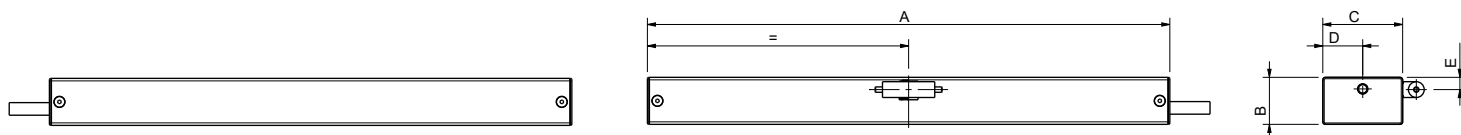

OMINAISUUDET

Synkronointi	Max 4 avaajaa	Max 4 avaajaa
Pehmeä sulkutoiminto	Kyllä	Kyllä

Iskunpituuden säätö

Kääntyvä
moottorinkannake

AVAAJA

	MICRO EVO1	MICRO EVO2
A	390	450
B	35,1	42
C	59,6	75
D	29,8	37
E	9,15	10

ULOSPÄIN AVAUTUVALLA KIINNIKEELLÄ

	MICRO EVO1	MICRO EVO2
F	40	40
G	70	70
H	294	354
I	410	470
J	12	12
K	9	9
L	21	23
M	48	55
N	78	92
O	18	18
P	11	18,5
Q	20	24

SISÄÄNPÄIN AVAUTUVALLA KIINNIKEELLÄ

	MICRO EVO1	MICRO EVO2
R	40	48
S	31,5	37,5
T	20	20
V	48	57,5
W	88	100,5
X	99	112
Y	40	40
Z	70	70
Ä	86	86
Å	294	354
Ö	410	470
AA	10	15
BB	11	14
CC	21	24