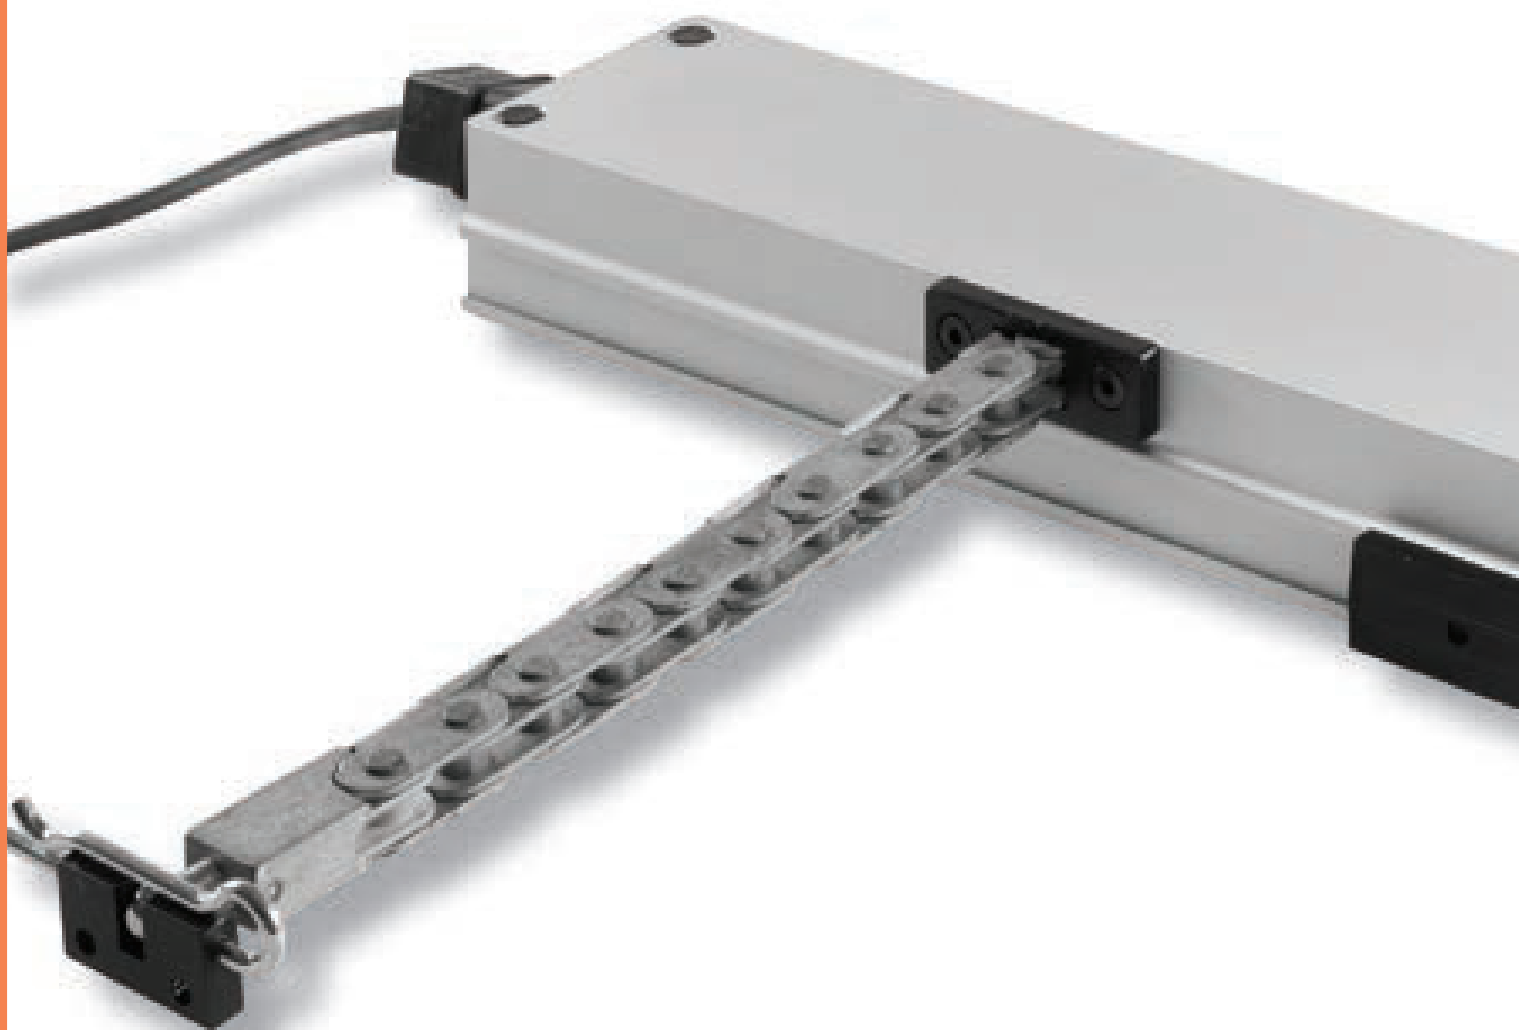

MXL- KETJUVA AJAT

> SOVELLUSVARIATSIOT

Ulosavautuva
ikkuna

Sisäänavautuva
ikkuna

Keskisaranoitu
ikkuna

Sivusaranoitu
ikkuna

Micro XL - yleistä

Italialaisen Mingardin valmistamat Mikro XL -ketjuavaajat ovat vuosikymmeniä markkinoilla ollut tuotteita. Mingardin sähköiset CE-merkityt ketjuavaajat on suunniteltu savunpoisto- ja tuuletuskäyttöön erilaisiin ikkunoihin ja luukkuihin.

Käyttökohteina ketjuavaajille ovat esim. erilaiset seinäikkunat / -luukut, porrashuoneet, lasikateikkunat ja viherhuoneet. Ketjuavaajat ovat helposti asennettavissa monipuolisen kiinnikevalikoiman ansiosta.

Micro XL - TUOTTEET

1MXL-420-140A

Micro XL ketjuavaaja 230V

1MXL-420-920A

Micro XL ketjuavaaja 24V

1MXL-600-140A

Micro XL ketjuavaaja 230V

1MXL-600-920A

Kaksinkertainen ketju,
antikorroosio käsittelyllä

Micro XL - TEKNISET TIEDOT

Jännite	230V AC (50Hz)	24V DC
Teho / Virta	160 W / 0,7A	50 W / 2A
Iskunpituus (mm)	420 / 600	420 / 600 / 835
Työntövoima (N)	400 / 400	400 / 400 / 200
Vetovoima	400 / 400	400 / 400 / 400
IP luokitus	IP 22	IP 22
Käyttölämpötila	-10°C + 40°C	-10°C + 40°C
Nopeus	22 mm/s	17 mm/s
Käyttöaikasuhte (ED)	20	20
Paino	2 Kg	2 Kg
Käyntikondensaattori	5 uF	
Kaapeli	PVC Musta L. 1200 mm	Silikoni L. 1200 mm