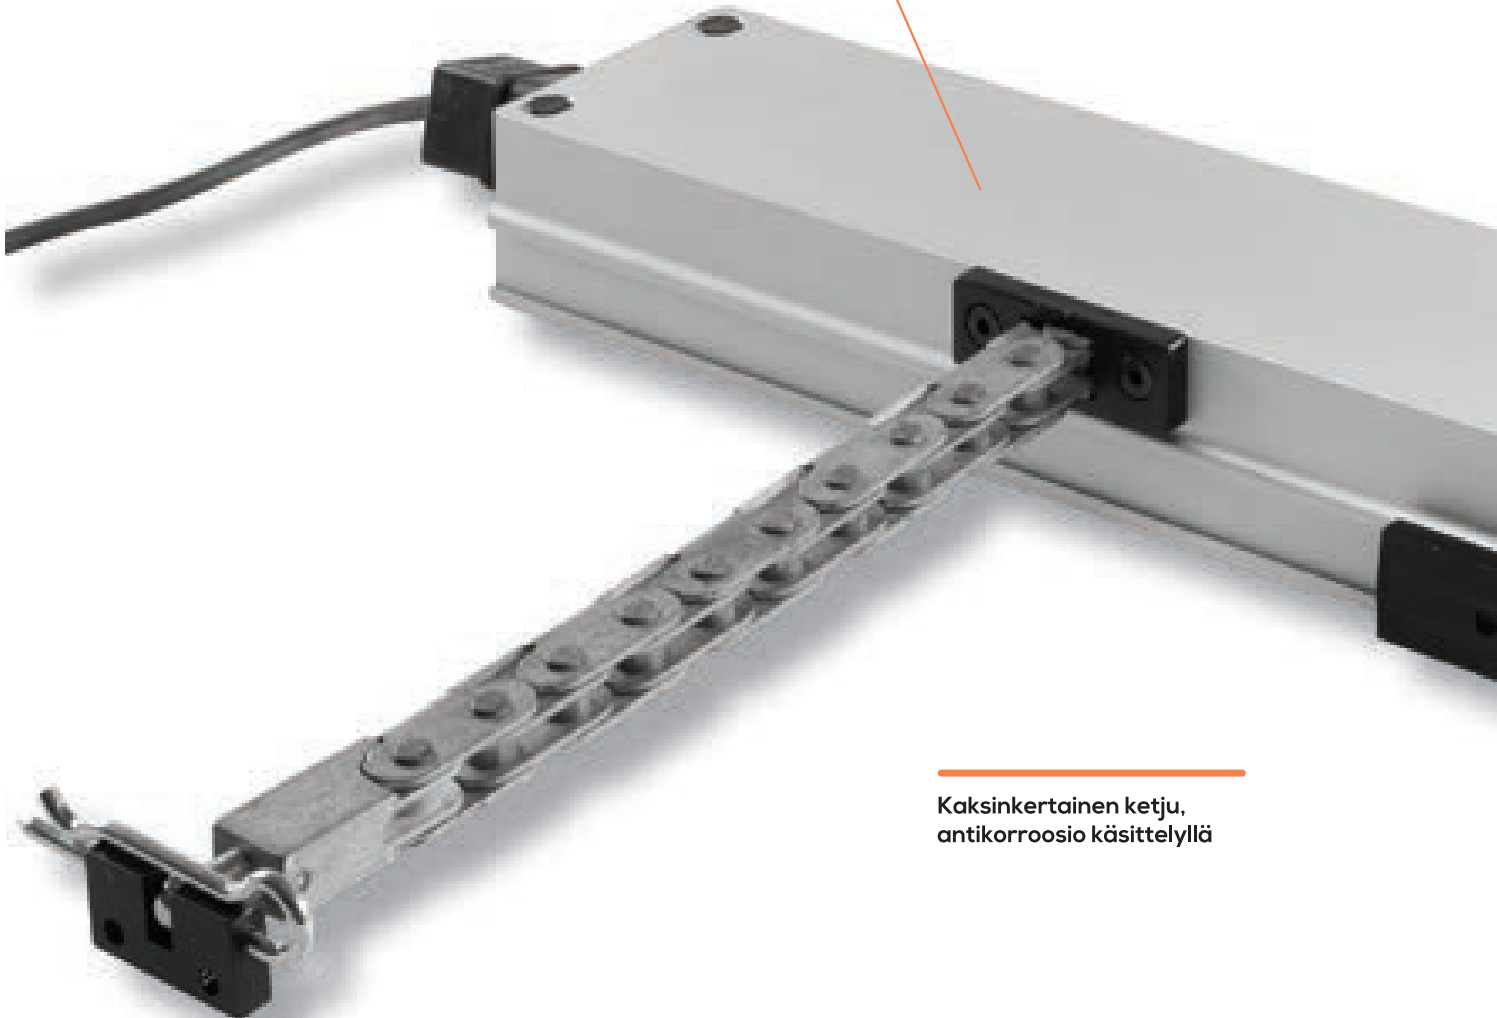

Päätykiinnikesarja

BTR-260-064

Sisäänpäin avautuva välisaranakiinnikesarja

BTR-260.073

Ulospäin avautuva saranakiinnikesarja

BTR-260.074

Sisäänpäin avautuva päätykiinnikesarja

Alumiininen avaajan kuori
Väri vaihtoehtot: eloksoitu hopea

Kaksinkertainen ketju,
antikorroosio käsittelyllä

Micro XL - TEKNISET TIEDOT

Jännite	230V AC (50Hz)	24V DC
Teho / Virta	160 W / 0,7A	50 W / 2A
Iskunpituus (mm)	420 / 600	420 / 600 / 835
Työntövoima (N)	400 / 400	400 / 400 / 200
Vetovoima	400 / 400	400 / 400 / 400
IP luokitus	IP 22	IP 22
Käyttölämpötila	-10°C + 40°C	-10°C + 40°C
Nopeus	22 mm/s	17 mm/s
Käyttöaikasuhte (ED)	20	20
Paino	2 Kg	2 Kg
Käyntikondensaattori	5 uF	
Kaapeli	PVC Musta L. 1200 mm	Silikoni L. 1200 mm